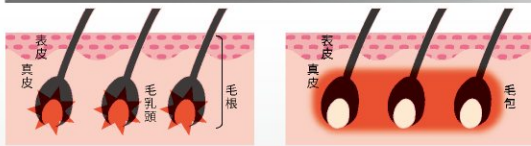

★新 光脱毛 & 光エステ

光脱毛で 素肌から美しく

最新機器 <LUMIX-TWIN SHR> を導入で
「短時間」「ロープライス」「ローリスク」を実現!!

毛周期に関係なく照射 & 痛みが少ない

従来の脱毛機との違い

従来の脱毛機

毛根のメラニン色素に強力なレーザーを照射するため、輪ゴムで弾かれたような痛みを感じます。

LUMIX-TWIN SHRのモード脱毛

毛包に弱めのエネルギーで広範囲に刺激を与えるため、皮膚へのダメージ・痛みがほとんどありません。

ホクロ・日焼け肌
うぶ毛でも可能

毛包への刺激という新メカニズムにより、今まで不可能だったくぶ毛、金髪、日焼け肌、色黒の肌、ほくろ、乳輪周りの脱毛が可能になりました。

施術時間が短い

従来の方式では1回の全身脱毛で約2時間ほどかかっていました。しかし「LUMIX-TWIN SHR」は広範囲に照射。しかも2重冷却装置により連続照射可能で約60分で完了します。